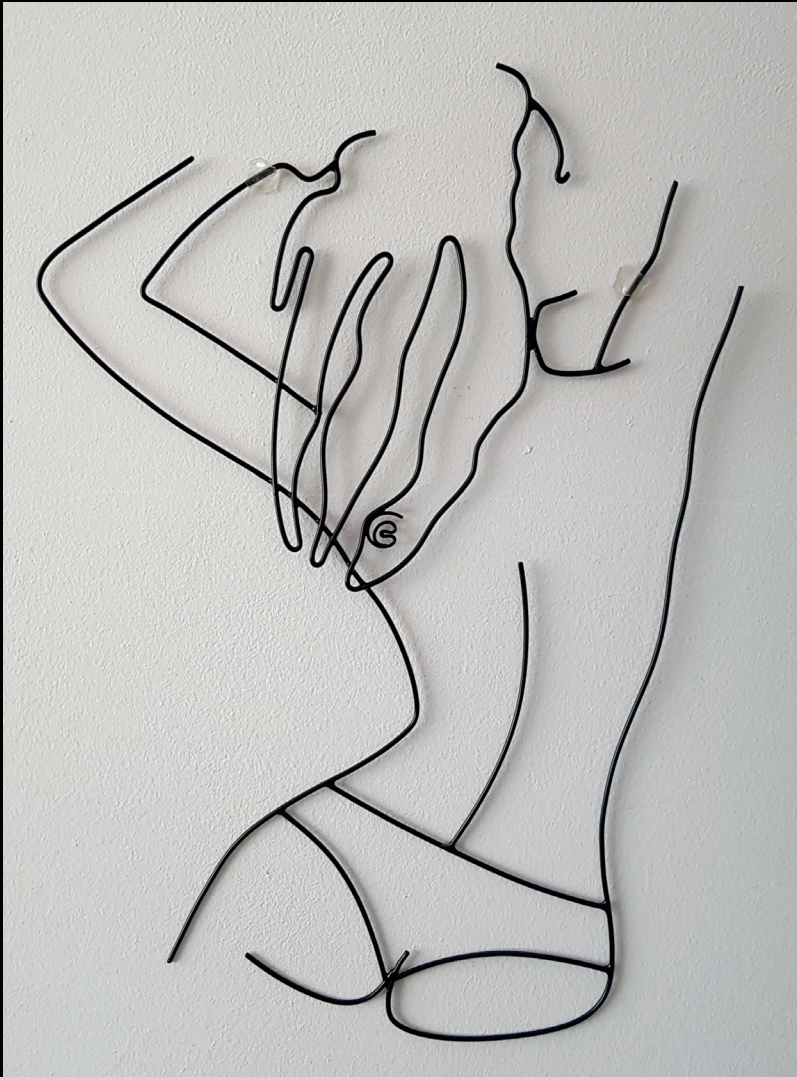

De kleur van de sculptuur kan worden aangepast naar de wand waartegen deze geplaatst wordt. Meestal zwart tegen een lichte wand en wit bij een donkere wand. Andere kleuren zijn in een beperkt gamma beschikbaar.

De voet van de staande sculpturen is gemaakt van een hoogwaardige houtsoort. Meestal, vanwege de mooie tekening, wordt hier appel- en perehout voor gebruikt. De voet is voorzien van diverse lagen blanke lak.

2021
2,7 mm draad
B 230 x H 35 cm

Alice

2021
2 & 2,7 mm draad
B 60 x H 70 cm

Seated nude

2021
2,7 mm draad
B 50 x H 70 cm

Melanie

2021
2,7 mm draad
B 60 x H 90 cm

Amy

2021

2 en 2,7 mm draad

B 65 x H 95 cm

Linda

2022
2,7 mm draad
B 60 x H 90 cm

Louise

2022
2 mm draad
B 21 x H 30 cm

Grace