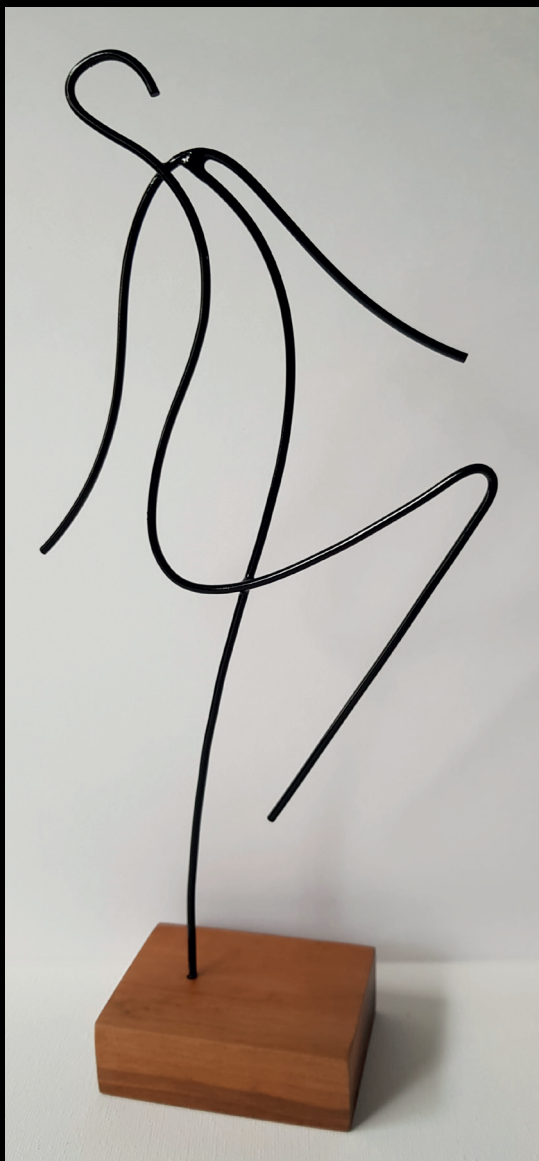

Victoria

2023
2,7 mm draad
B 14 x H 30 cm