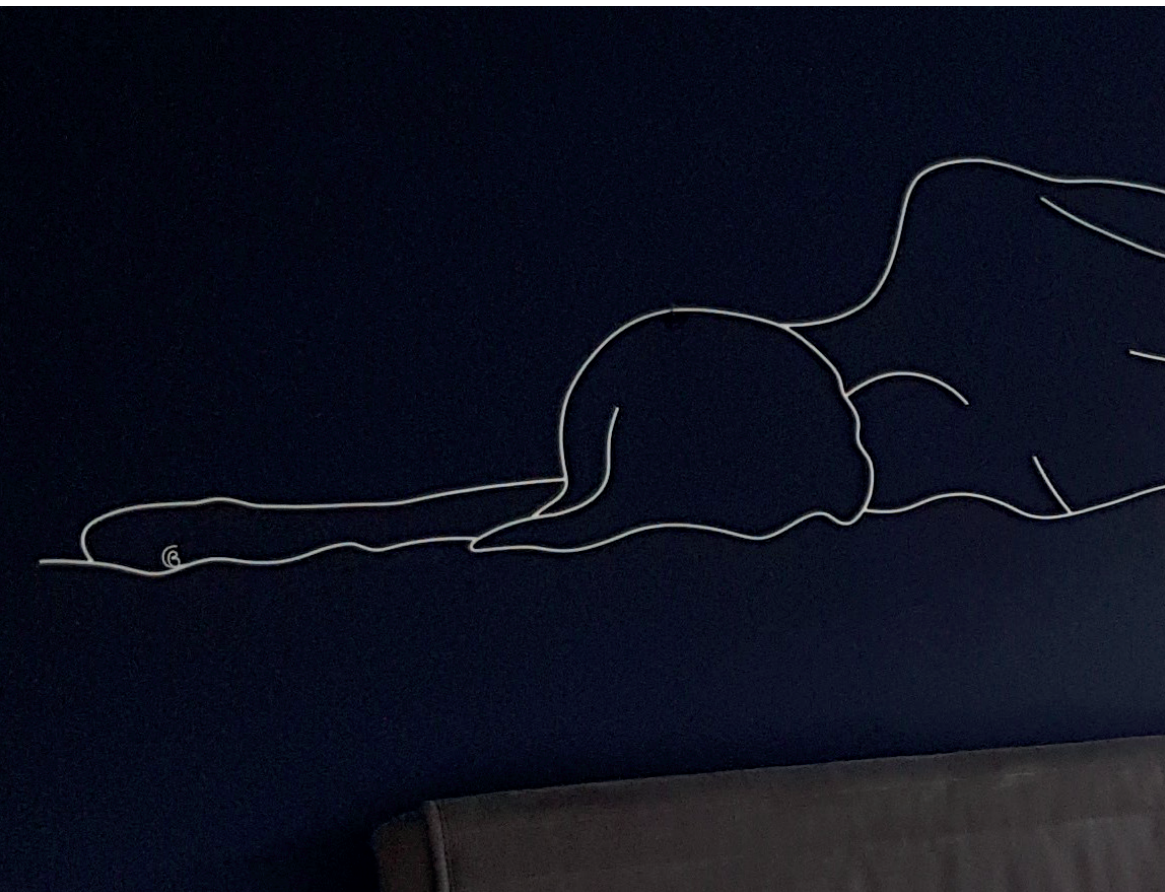

De kleur van de sculptuur kan worden aangepast naar de wand waartegen deze geplaatst wordt. Meestal zwart tegen een lichte wand en wit bij een donkere wand. Andere kleuren zijn in een beperkt gamma beschikbaar.

Angie

2022

2 en 2,7 mm draad
B 55 x H 85 cm

Claire

2022

2 en 2,7 mm draad

B 50 x H 75 cm

At the beach

2021
2,7 mm draad
B 230 x H 35 cm

Alice

2021
2 & 2,7 mm draad
B 60 x H 70 cm

Seated nude

2021
2,7 mm draad
B 50 x H 70 cm

Melanie

2021
2,7 mm draad
B 60 x H 90 cm

Amy

2021

2 en 2,7 mm draad

B 65 x H 95 cm

Linda

2022
2,7 mm draad
B 60 x H 90 cm

Louise

2022
2 mm draad
B 21 x H 30 cm

Grace