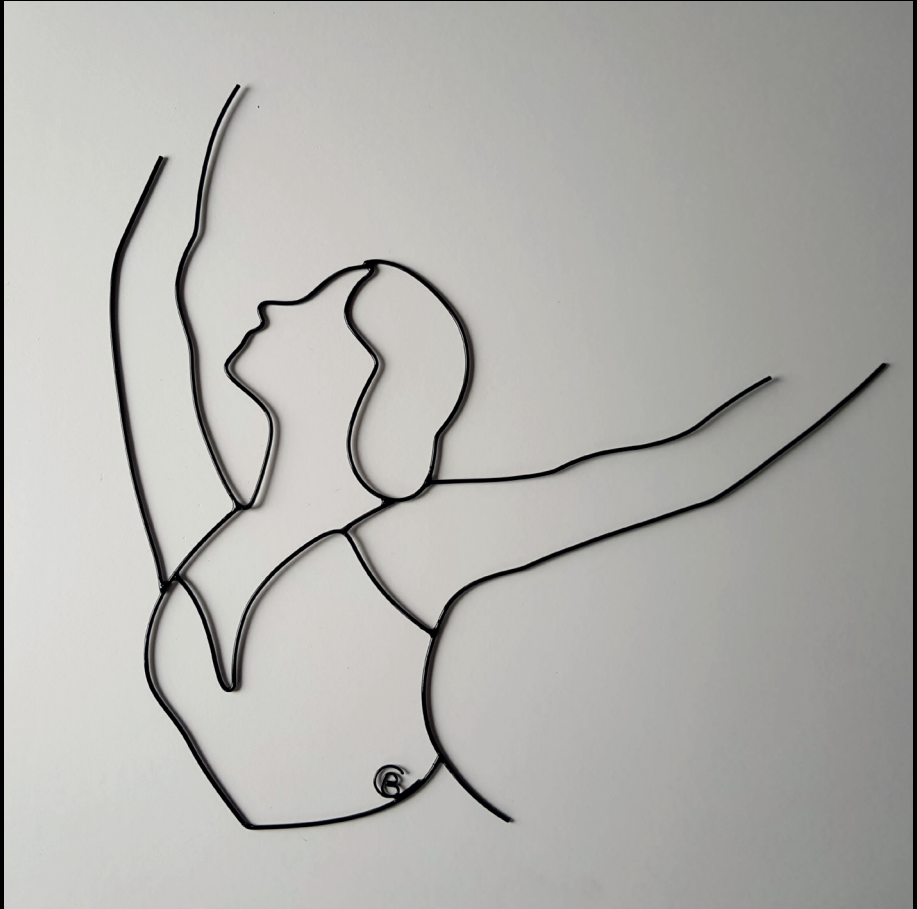

Judy

2022
2 mm draad
B 36 x H 35 cm